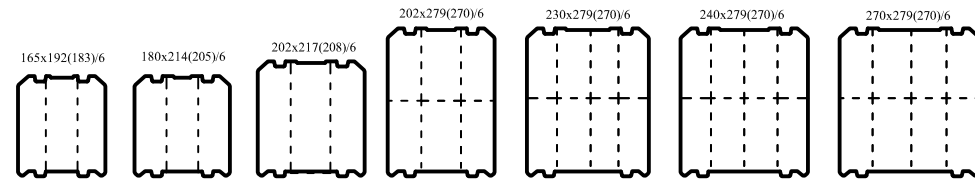

LAMECO

LAMINATED LOGS

Lameco LHT Oy
Profiles' catalog
 for RW and WW products
 Hirsitie 1
 73200 Varpaisjärvi - FINLAND
 www.lamecolht.fi
 tel. +358 17 775 270
 fax. +358 17 775 271
 @ info@lamecolht.fi